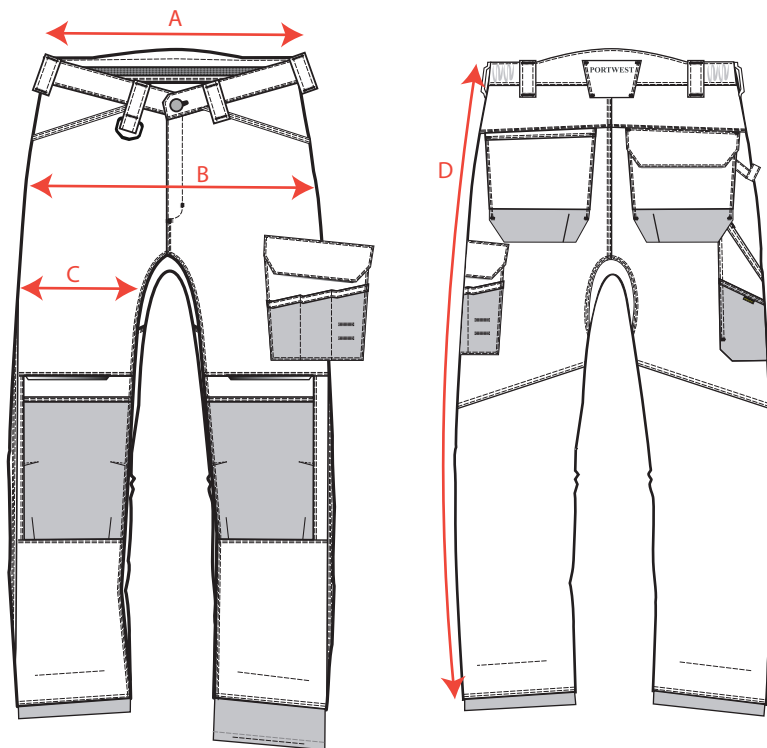

STYLE NO: **PW304** DESCRIPTION: **PW3 stretch work trousers**

DESCRIPTION			28"	30"	32"	33"	34"	36"	38"	40"	41"	42"	44"	46"	48"	50"	52"	54"
Waist, Relaxed	A	cm	68	73	78	80.5	83	88	93	98	100.5	103	108	113	118	123	128	133
		inch	27	28.5	30.5	31.5	32.5	34.5	36.5	38.5	39.5	40.5	42.5	44.5	46.5	48.5	50.5	52.5
Seat 11cm Above Crotch Point	B	cm	100	104	108	110	112	116	120	124	126	128	132	136	140	144	148	152
		inch	39.5	41	42.5	43.5	44	45.5	47	49	49.5	50.5	52	53.5	55	56.5	58.5	60
Thigh (5cm down from crotch seam)	C	cm	60	62	64	65	66	68	70	72	73	74	76	78	80	82	84	86
		inch	23.5	24.5	25	25.5	26	27	27.5	28.5	28.5	29	30	30.5	31.5	32.5	33	34
Outside Leg Incl. Waistband	D	cm	103	104	105	105.5	106	107	108	109	109.5	110	111	112	113	114	115	116
		inch	40.5	41	41.5	41.5	41.5	42	42.5	43	43	43.5	43.5	44	44.5	45	45.5	45.5
Extendable Hem		cm	5	5	5	5	5	5	5	5	5	5	5	5	5	5	5	5
		inch	2	2	2	2	2	2	2	2	2	2	2	2	2	2	2	2